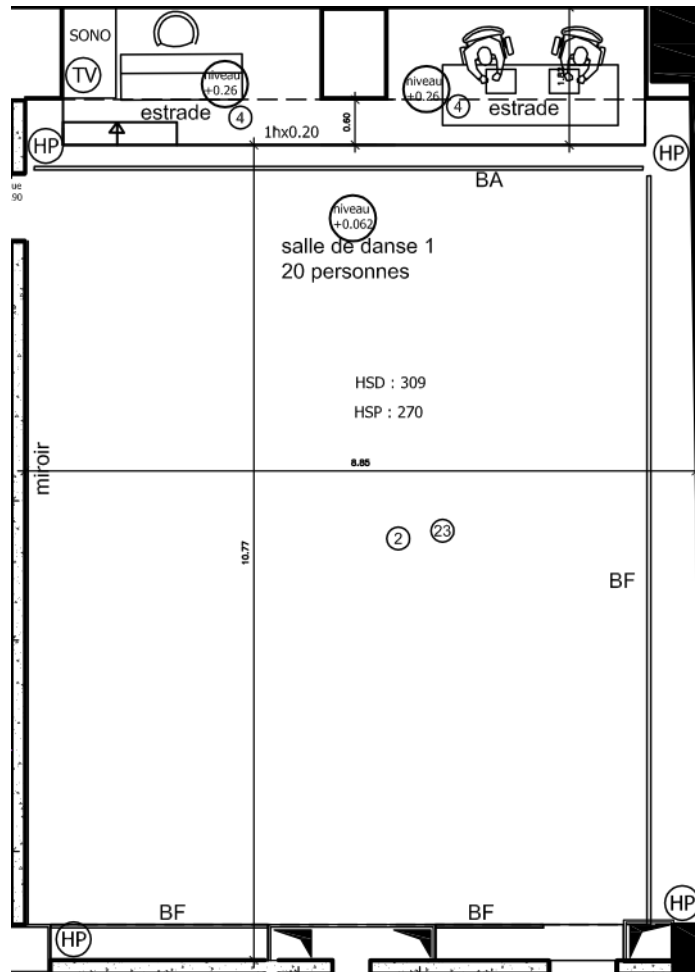

STUDIO PETIPA

FICHE TECHNIQUE

Plancher bambou (sur balles de tennis)
Lumière artificielle

Dimensions

- 92 m²
- 10,70m L X 8,80m Prof.
- HSP 2,70M

Equipement

- Miroirs
- Barres de danse
- [Sono notice](#) (Bluetooth, clé USB, cd, mini-jack)
- Piano droit
- Projecteurs (PAR) à LED

STUDIO PETIPA

FICHE TECHNIQUE

Photo Panoramique