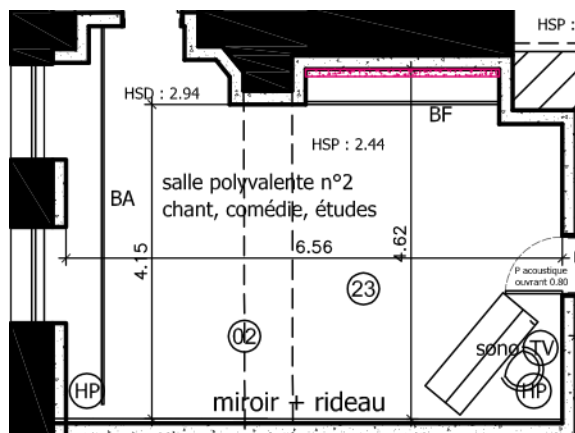

STUDIO MOLIÈRE

FICHE TECHNIQUE

Plancher bois (sur balles de tennis) recouvert de tapis de danse
Lumière du jour

Dimensions

- 32 m²
- 6,56m L X 4,15m Prof.
- HSP 2,44M

Equipement

- Miroirs
- Barres de danse
- Enceinte amplifiée [notice](#) (Bluetooth, mini-jack)
- Piano droit

STUDIO MOLIÈRE

FICHE TECHNIQUE

Photo Panoramique