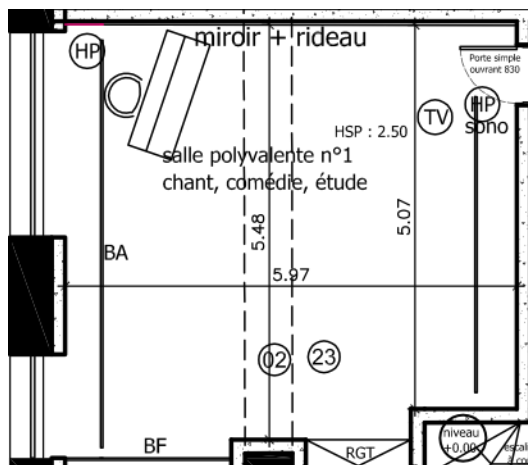

STUDIO CALLAS

FICHE TECHNIQUE

Plancher bois (sur balles de tennis) recouvert de tapis de danse
Lumière du jour

Dimensions

- 30 m²
- 5,97m L X 5,48m Prof.
- HSP 2,50M

Equipement

- Miroirs
- Barres de danse
- Enceinte amplifiée [notice](#) (Bluetooth, mini-jack)
- Piano droit

STUDIO CALLAS

FICHE TECHNIQUE

Photo Panoramique