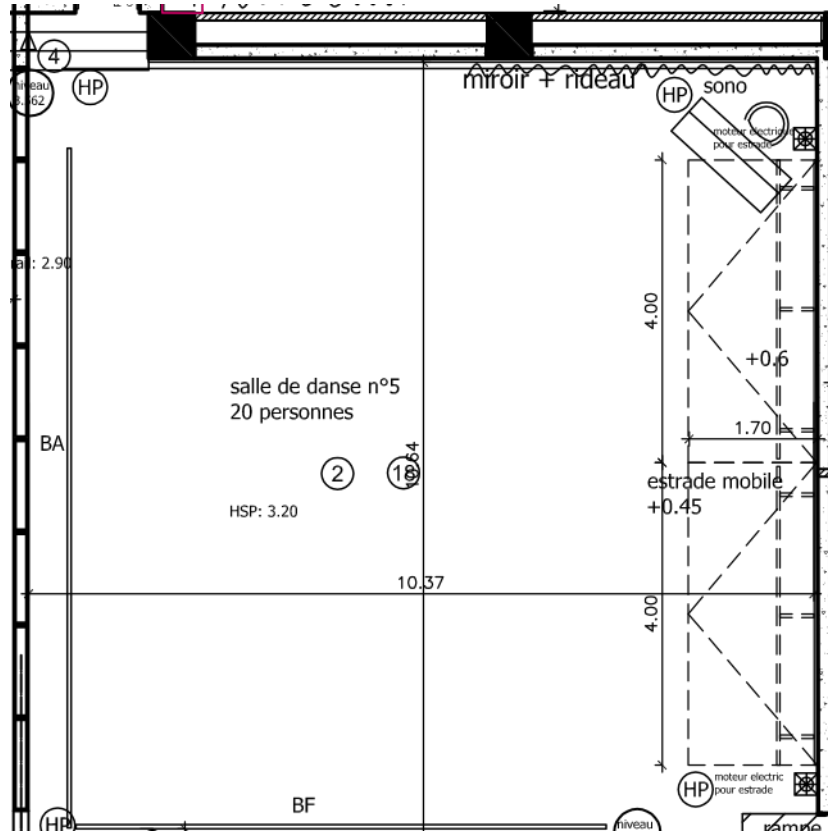

STUDIO BÉJART

FICHE TECHNIQUE

Plancher bois (sur balles de tennis) recouvert de tapis de danse
Lumière artificielle

Dimensions

- 112 m²
- 10,37m L X 10.64m Prof.
- HSP 3.20M

Equipement

- Miroirs
- Barres de danse
- [Sono notice](#) (Bluetooth, clé USB, cd, mini-jack)
- Piano droit
- Projecteurs (PAR) à LED

STUDIO BEJART

FICHE TECHNIQUE

Photo Panoramique