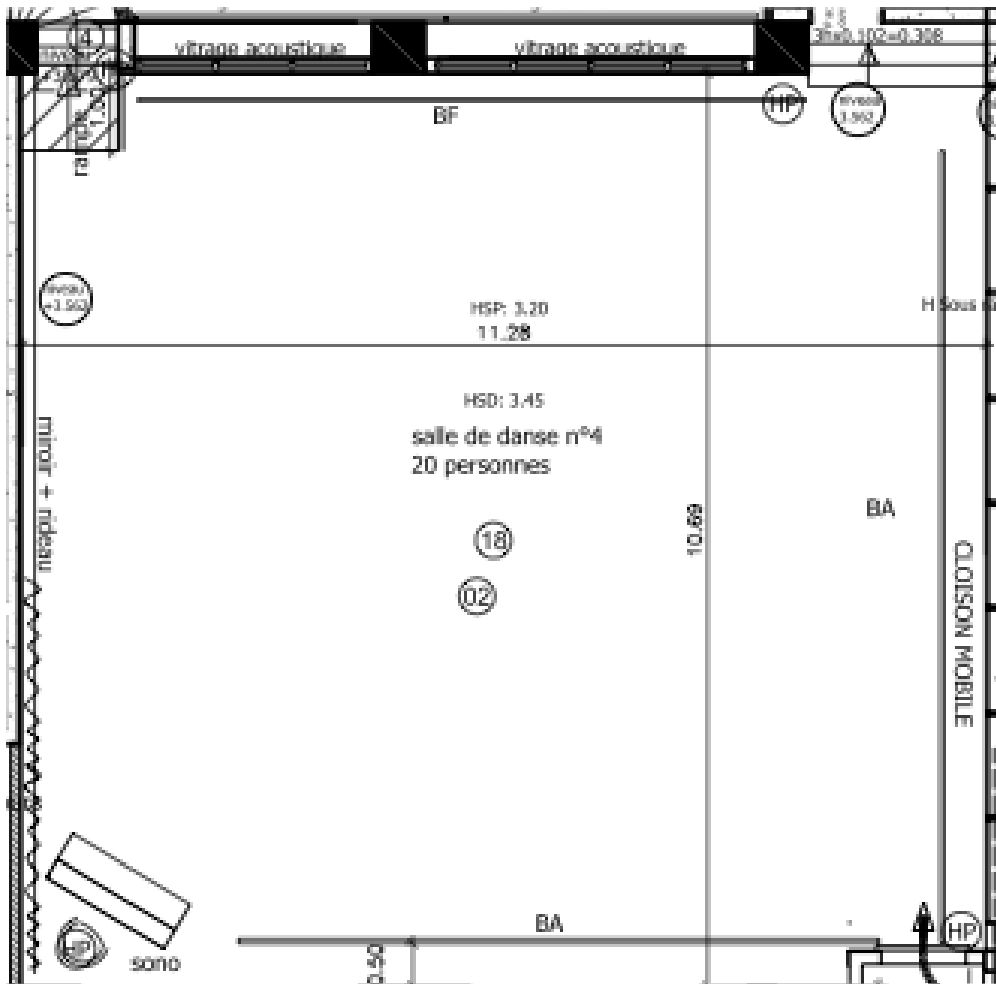

Photo Panoramique